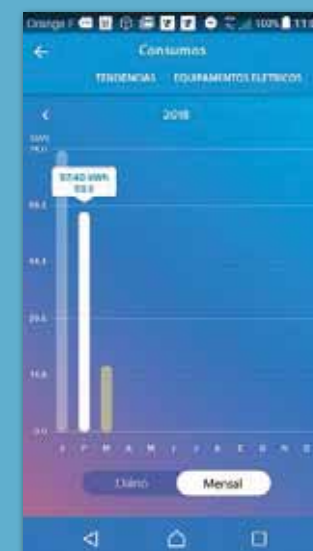

... POUPE MUITO

Aumente o seu conforto, mesmo enquanto poupa energia. A aplicação Home + Control permite-lhe visualizar o consumo detalhadamente: num determinado momento ou ao longo do tempo, de uma determinada luz ou aparelho, ou de todo o conjunto. Esse nível de detalhe pode ajudá-lo a otimizar a sua poupança energética.

HOME + CONTROL
Monitorize o consumo facilmente e receba notificações sobre situações anómalas.