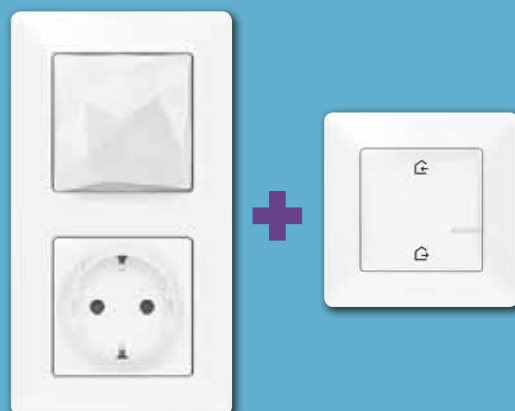

INVISTA POUCO...