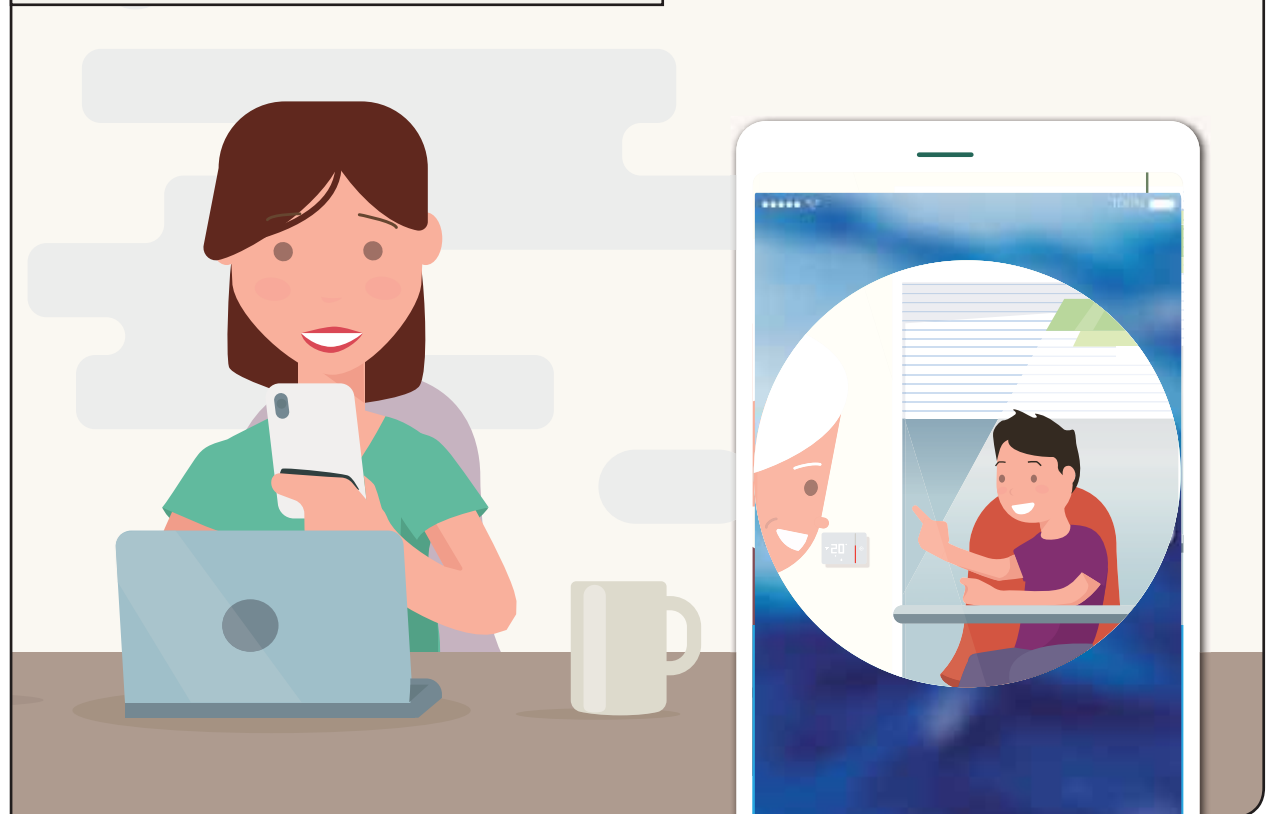

INTERRUPTOR DE ESTORES CONECTADO

Pode controlar cada um dos estores através da voz ou com o respetivo interruptor individual.

INTERRUPTOR DE ILUMINAÇÃO CONECTADO (COM OPÇÃO DE VARIAÇÃO DE LUZ)

Pode controlar a iluminação localmente através da voz, ou remotamente através do seu smartphone, tablet ou portátil.