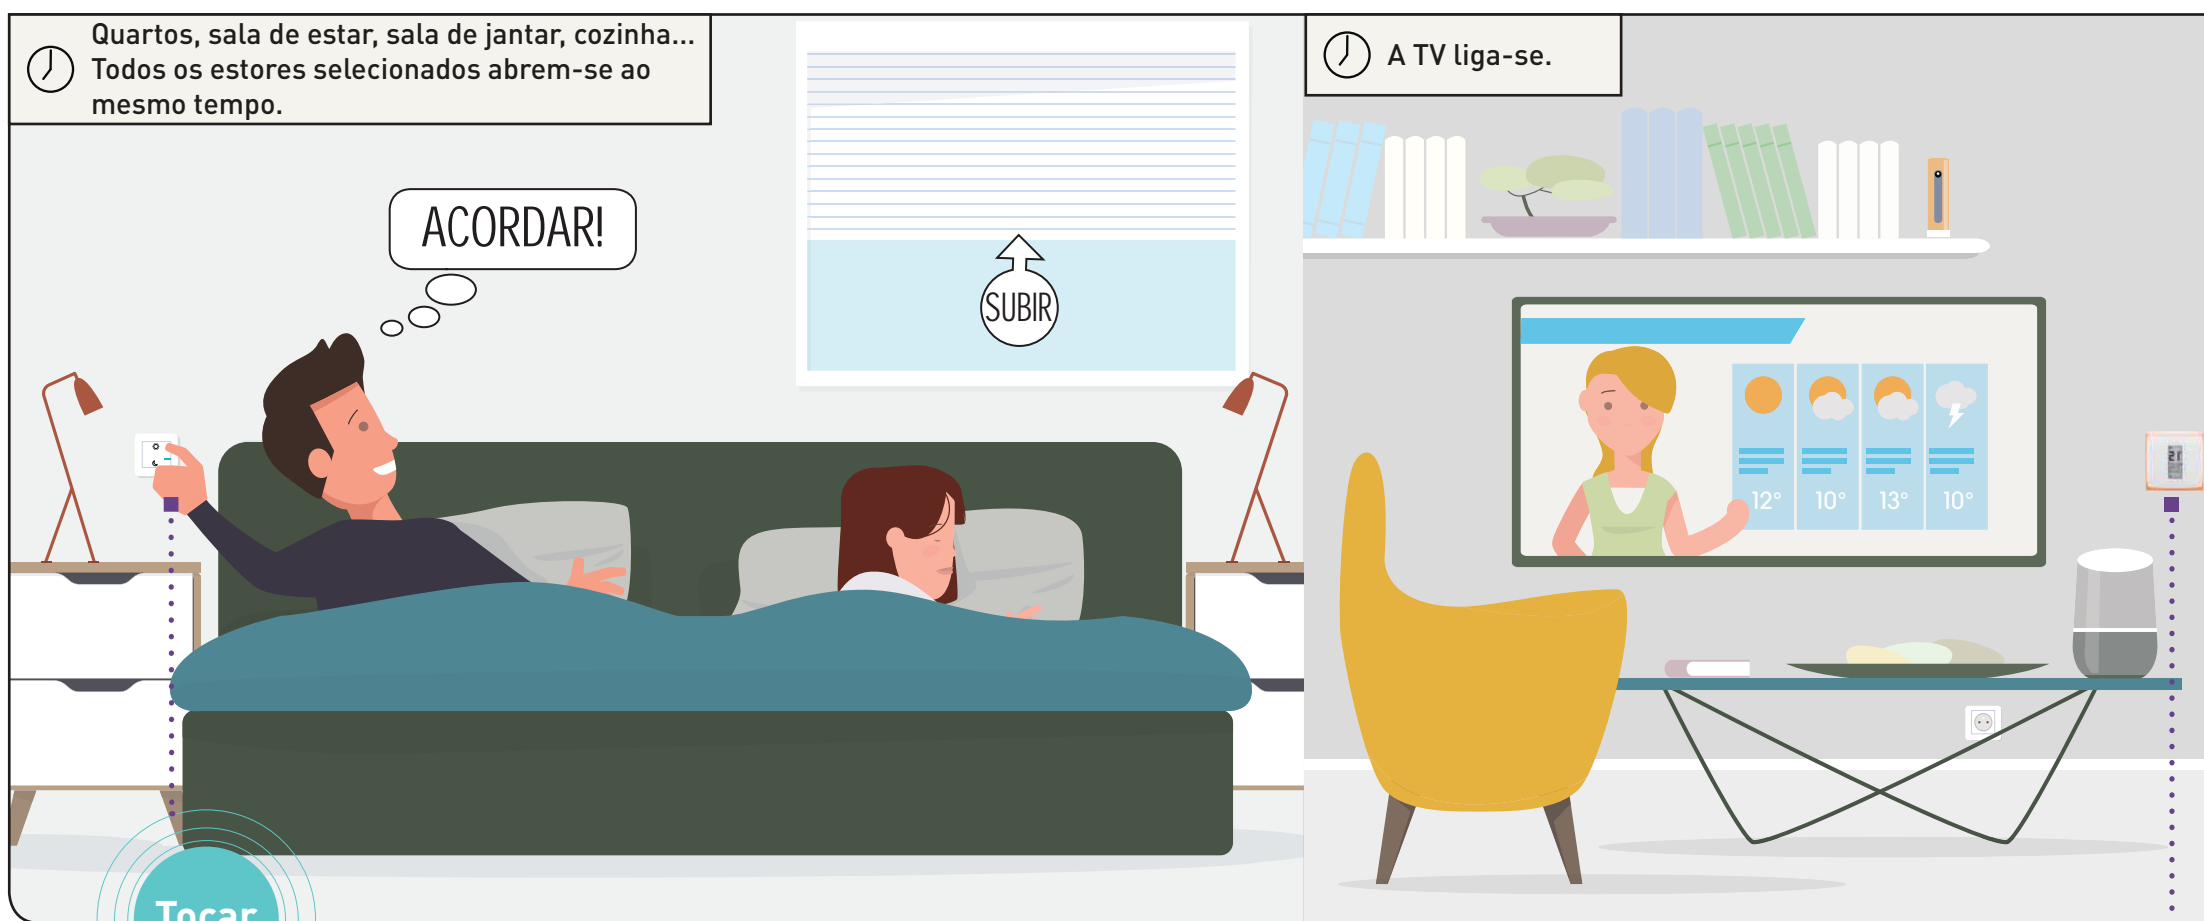

PRECISO
RTIR
HEIRO
POUPAR

kW/h

... POUPE MUITO

Aumente o seu conforto, mesmo enquanto poupa energia. A aplicação Home + Control permite-lhe visualizar o consumo detalhadamente: num determinado momento ou ao longo do tempo, de uma determinada luz ou aparelho, ou de todo o conjunto. Esse nível de detalhe pode ajudá-lo a otimizar a sua poupança energética.

HOME + CONTROL
Monitorize o consumo facilmente e receba notificações sobre situações anómalas.

Cenário
de vida 1

HORA DE ACORDAR

ESTOU A COMEÇAR O DIA

Tocar

COMANDO ACORDAR/DEITAR SEM FIOS

Ative o seu cenário de vida Acordar com um único toque no interruptor sem fios.

TERMÓSTATO NETATMO

De dia e de noite, divisão a divisão, a temperatura ajusta-se de acordo com os seus cenários de vida.

Troque para o modo “Dia” sem sair da cama.

Quando acorda, só terá de tocar no interruptor “Acordar” para ativar o cenário de vida matinal que definiu.