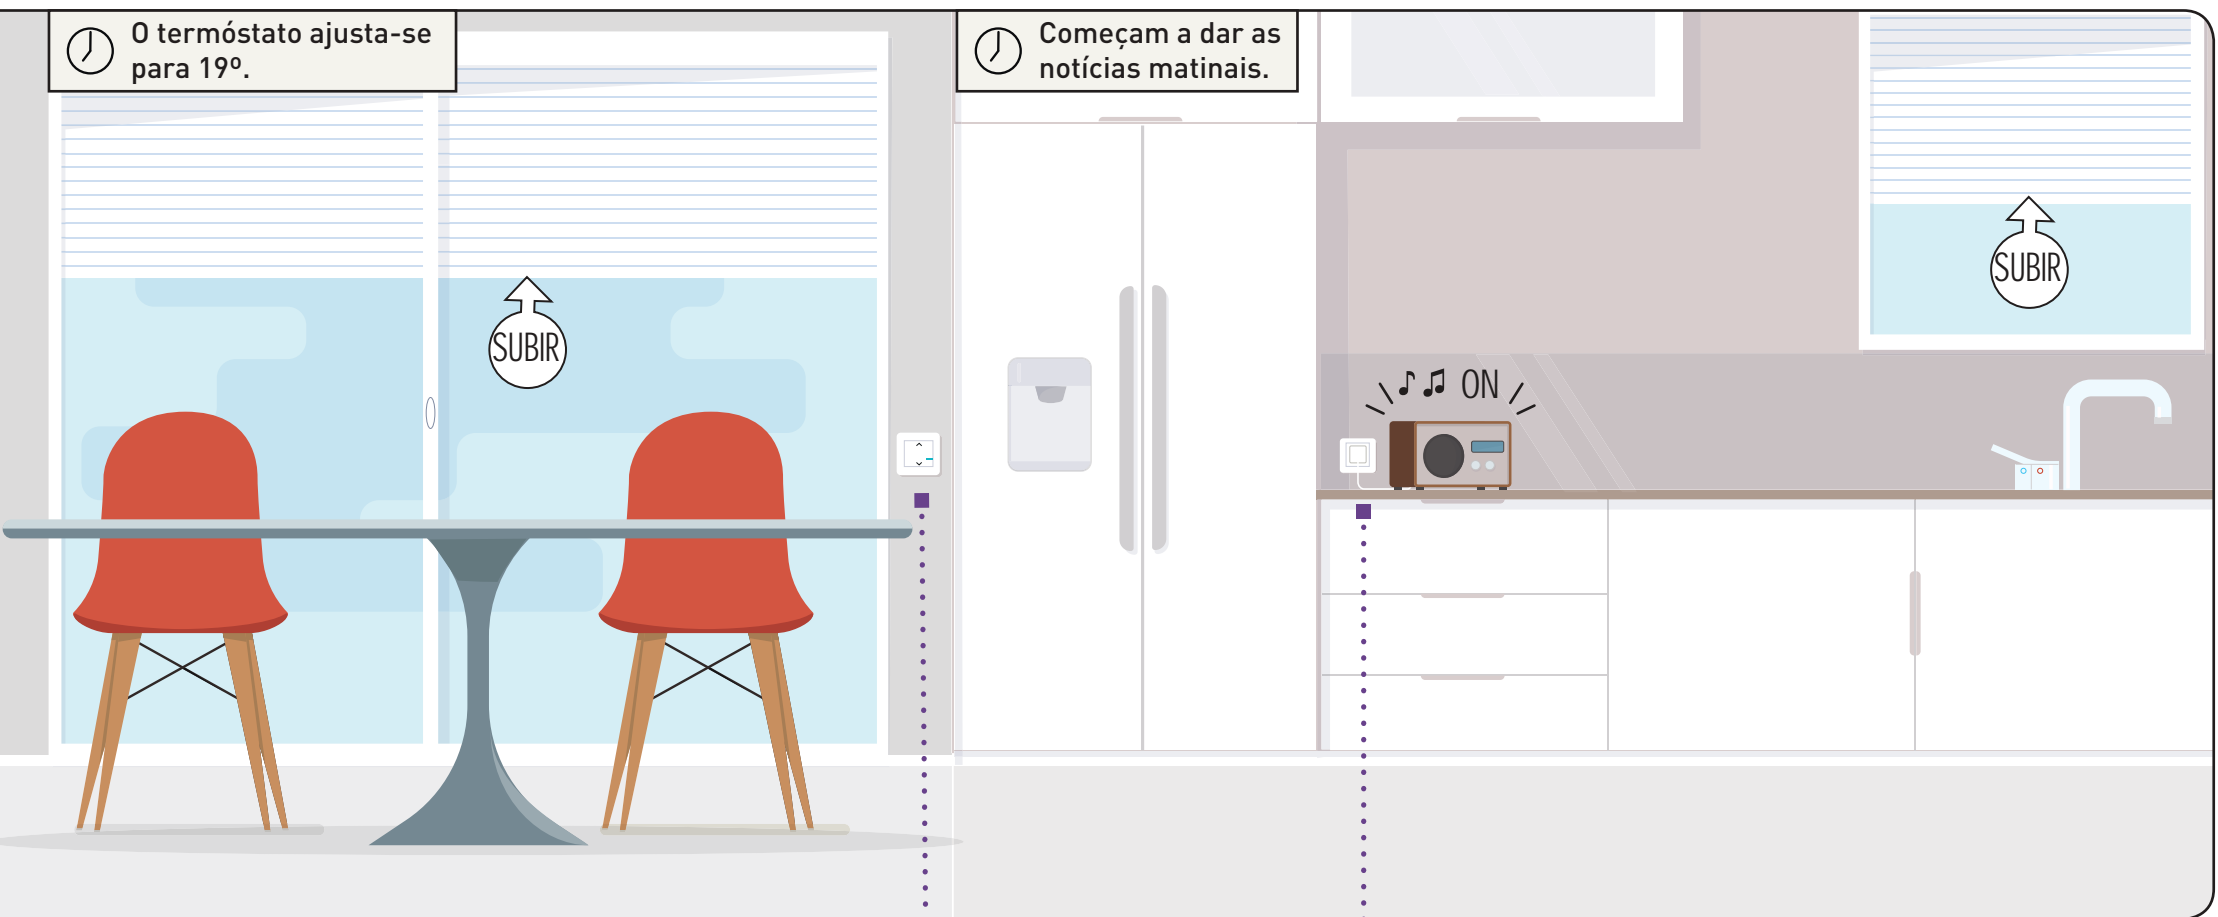

HOME + CONTROL
Monitorize o consumo facilmente e receba notificações sobre situações anómalas.

Cenário
de vida 1

HORA DE ACORDAR

ESTOU A COMEÇAR O DIA

Tocar

COMANDO ACORDAR/DEITAR SEM FIOS

Ative o seu cenário de vida Acordar com um único toque no interruptor sem fios.

TERMÓSTATO NETATMO

De dia e de noite, divisão a divisão, a temperatura ajusta-se de acordo com os seus cenários de vida.

Troque para o modo “Dia” sem sair da cama.

Quando acorda, só terá de tocar no interruptor “Acordar” para ativar o cenário de vida matinal que definiu.