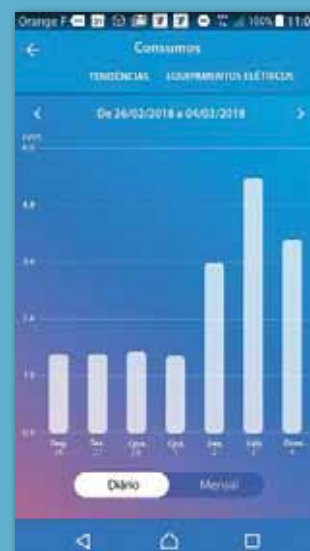

... POUPE MUITO

Aumente o seu conforto, mesmo enquanto poupa energia. A aplicação Home + Control permite-lhe visualizar o consumo detalhadamente: num determinado momento ou ao longo do tempo, de uma determinada luz ou aparelho, ou de todo o conjunto. Esse nível de detalhe pode ajudá-lo a otimizar a sua poupança energética.

HOME + CONTROL
Monitorize o consumo facilmente e receba notificações sobre situações anómalas.