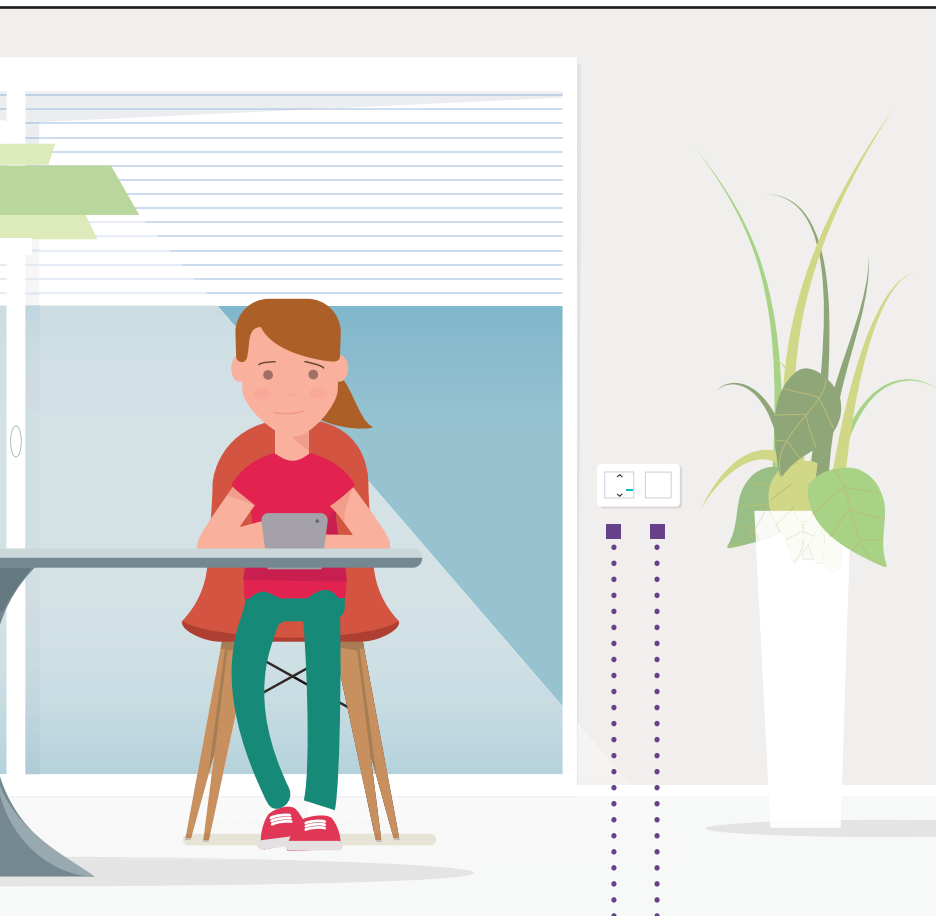

Controle as luzes ou os aparelhos através da voz com a Siri, Google Assistente ou Amazon Alexa.

Falar

works with the
Google Assistant

WORKS WITH
alexa

Works with
Apple HomeKit

CÂMARA NETATMO WELCOME

Veja os seus filhos a fazerem os trabalhos de casa a partir do seu smartphone.

Estar longe de um interruptor ou de casa não significa não ter controlo.

A Siri, a Alexa, o Google Assistente ou a aplicação Home + Control permitem-lhe gerir todas as luzes, estores e aparelhos conectados.