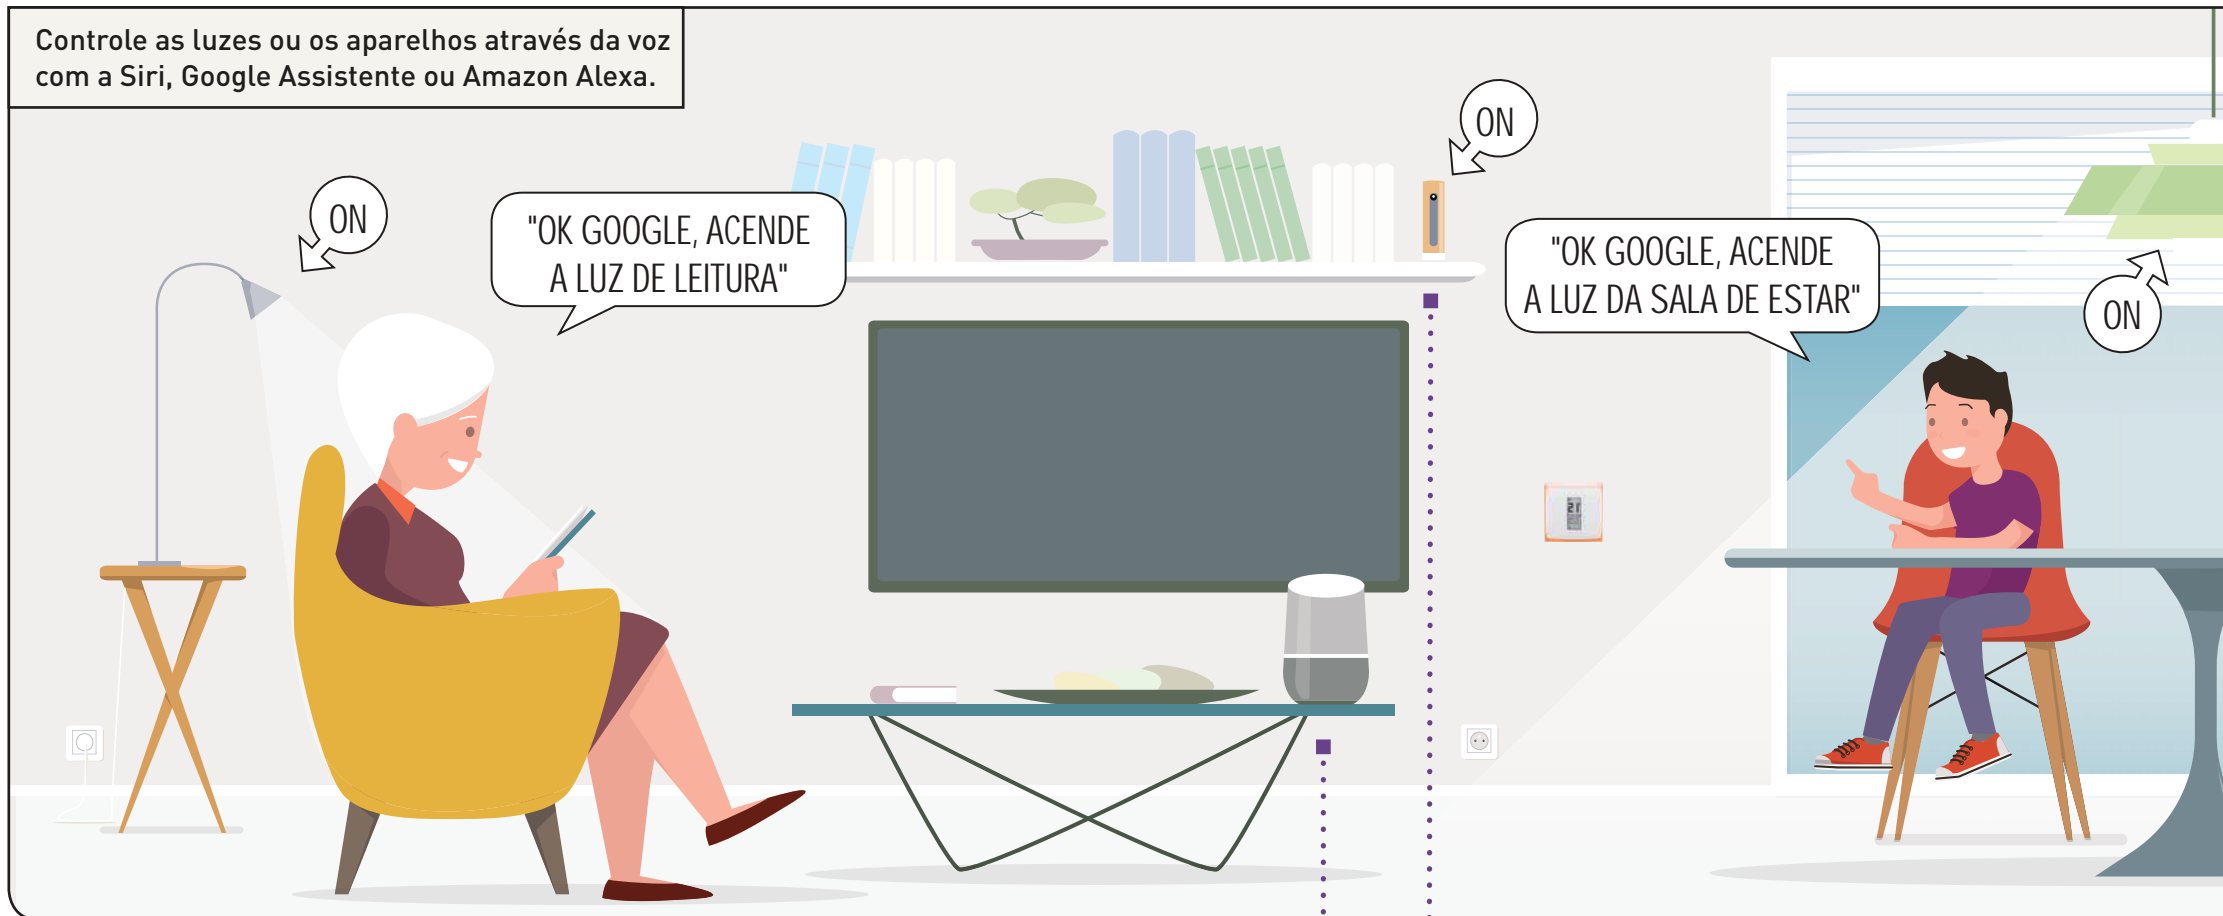

Controle a sua casa com um único toque.

Quando sai de casa, um toque no interruptor principal sem fios Valena™ Life with Netatmo ativa o seu cenário de saída. Também pode ser ativado através da voz ou com as pontas dos dedos, através do seu tablet ou smartphone.

TOMADA DE ENERGIA CONECTADA

TV, rádio, computador... Os seus equipamentos eletrónicos desligam-se e aguardam que regresse a casa para se voltarem a ligar.

Cenário
de vida 3

HORA DO CONFORTO

ESTOU A DAR CONFORTO À FAMÍLIA

Controle as luzes ou os aparelhos através da voz com a Siri, Google Assistente ou Amazon Alexa.

Falar

works with the
Google Assistant

WORKS WITH
alexa

Works with
Apple HomeKit

CÂMARA NETATMO WELCOME

Veja os seus filhos a fazerem os trabalhos de casa a partir do seu smartphone.

Estar longe de um interruptor ou de casa não significa não ter controlo.

A Siri, a Alexa, o Google Assistente ou a aplicação Home + Control permitem-lhe gerir todas as luzes, estores e aparelhos conectados.