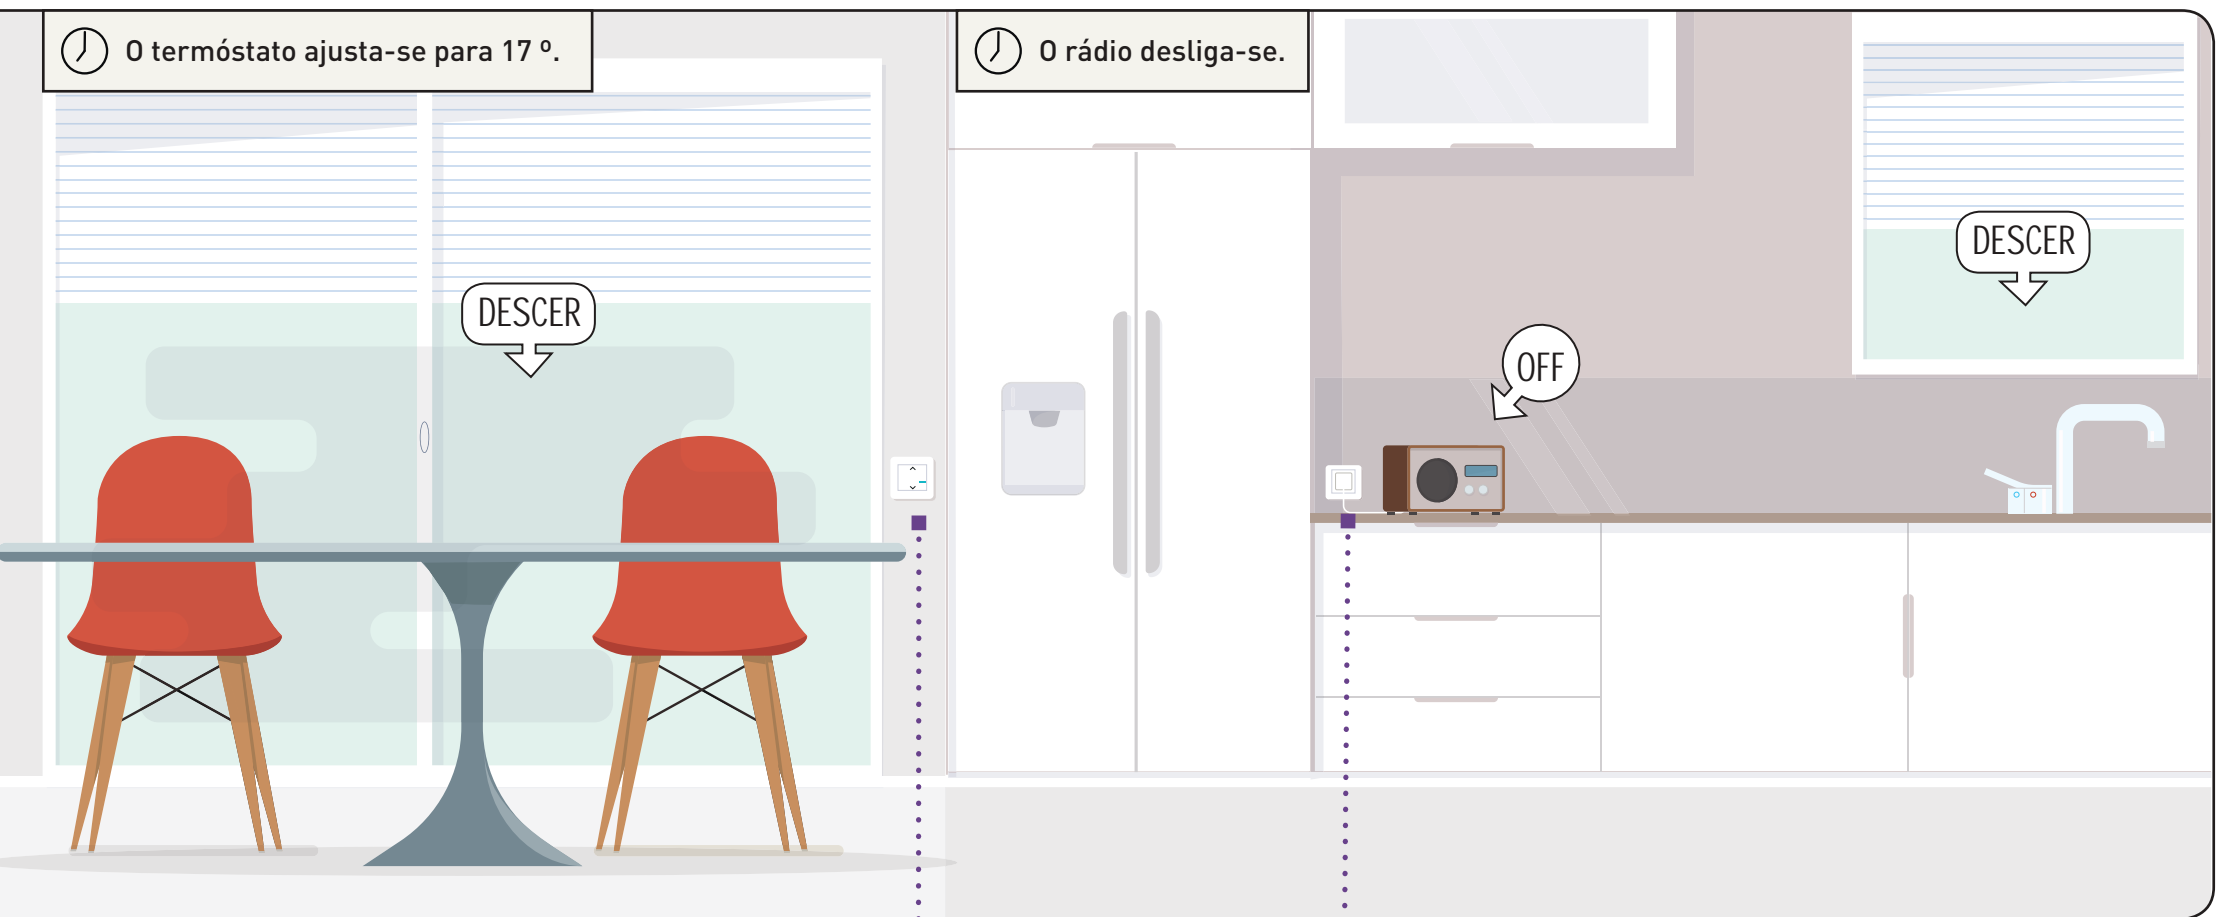

COMANDO GERAL ENTRAR/SAIR SEM FIOS

Ative o seu cenário de vida de saída de casa com um único toque no interruptor sem fios. Desligam-se todas as luzes...

CÂMARA NETATMO WELCOME

A câmara de videovigilância liga-se, pronta para o avisar de qualquer intrusão.

Controle a sua casa com um único toque.

Quando sai de casa, um toque no interruptor principal sem fios Valena™ Life with Netatmo ativa o seu cenário de saída. Também pode ser ativado através da voz ou com as pontas dos dedos, através do seu tablet ou smartphone.